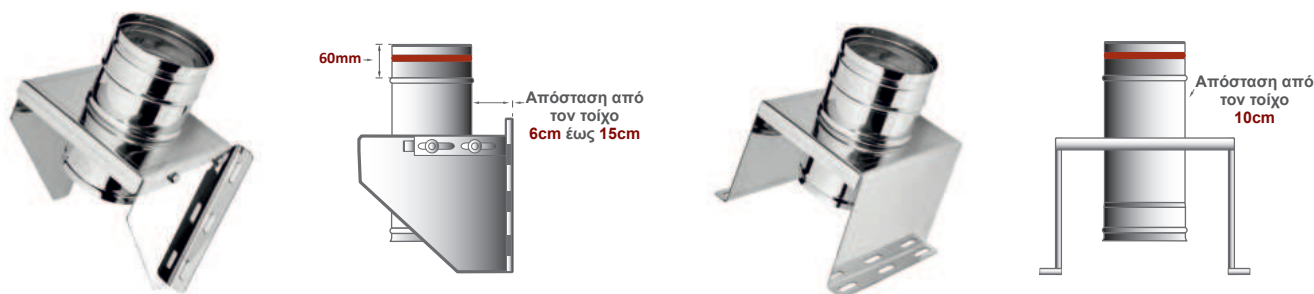

Ρυθμιζόμενη τριγωνική βάση τοίχου και Βάση δαπέδου

Διατομή: Ø	Κωδικός	130	150	160	180	200	230	250	300	350	400
Τριγωνική βάση Ρυθμιζόμενη	TG5ITB	58,99€	66,87€	71,91€	76,92€	88,86€	103,91€	114,57€	142,85€	170,37€	208,99€
Βάση δαπέδου	TG5IFB	46,14€	51,04€	55,65€	60,25€	64,25€	72,67€	78,69€	94,02€	108,52€	125,75€

Παρατηρήσεις: Η ρυθμιζόμενη τριγωνική βάση τοίχου και η βάση δαπέδου κατασκευάζονται από ανοξείδωτο χάλυβα πάχους **2,00mm**. Η φλάντζα θερμοσιλικόνης τοποθετείται στο Αρσενικό Ø. Δεν συμπεριλαμβάνεται η φλάντζα θερμοσιλικόνης.