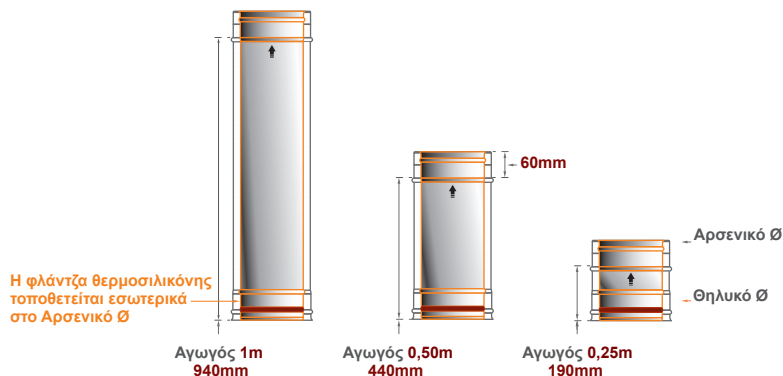

Αγωγός 1m - 0,50m - 0,25m

Διατομή: Ø	Κωδικός	80 / 130	100 / 150	125 / 180	130 / 180	150 / 200	180 / 230	200 / 250	230 / 300	250 / 300	300 / 350	350 / 400
Αγωγός 1m	TT5IS1	36,45€	42,07€	50,37€	51,35€	57,04€	65,44€	72,14€	83,69€	87,21€	101,48€	118,89€
Αγωγός 0,50m	TT5IS5	22,18€	25,46€	30,06€	30,84€	34,23€	39,11€	42,98€	49,59€	51,62€	59,68€	70,65€
Αγωγός 0,25m	TT5IS2	15,04€	17,15€	19,94€	20,59€	22,89€	25,89€	28,51€	32,58€	33,91€	38,77€	46,53€

Παρατηρήσεις: Κατόπιν παραγγελίας κατασκευάζονται και μεγαλύτερες διατομές. ^{400/450/500}
Η φλάντζα θερμοσιλικόνης τοποθετείται εσωτερικά στο Αρσενικό Ø. Δεν συμπεριλαμβάνεται η φλάντζα θερμοσιλικόνης.

Τηλεσκοπικός αγωγός 2m - 1m - 0,50m

Διατομή: Ø	Κωδικός	80 / 130	100 / 150	125 / 180	130 / 180	150 / 200	180 / 230	200 / 250	230 / 300	250 / 300	300 / 350	350 / 400
Αγωγός 2m	TT5IT2	102,75€	119,23€	144,65€	148,41€	163,35€	194,78€	210,65€	249,85€	259,16€	305,84€	355,15€
Αγωγός 1m	TT5IT1	55,91€	64,67€	74,55€	75,79€	83,42€	100,16€	108,28€	125,74€	130,35€	153,31€	185,44€
Αγωγός 0,50m	TT5IT5	35,45€	40,94€	48,68€	50,21€	55,45€	66,69€	72,27€	84,65€	87,78€	102,49€	120,31€

Παρατηρήσεις: Το ανάπτηγμα των τηλεσκοπικών αγωγών είναι, για το 2m από 1m έως 1,90m για το 1m από 0,50m έως 0,90m και για το 0,50m από 0,25m έως 0,40m.
Η φλάντζα θερμοσιλικόνης τοποθετείται εσωτερικά στο Αρσενικό Ø.
Δεν συμπεριλαμβάνεται η φλάντζα θερμοσιλικόνης.