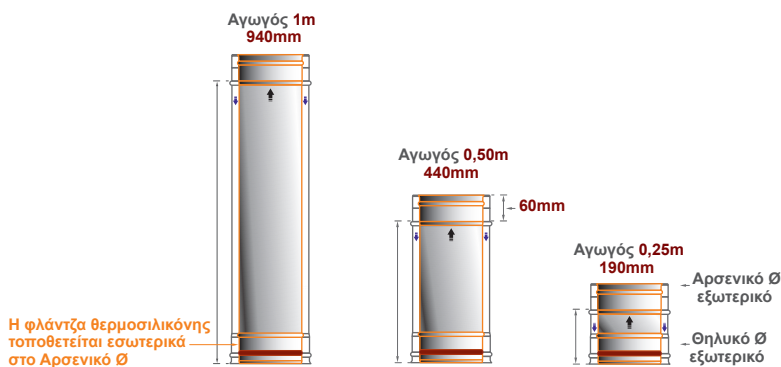

Διατομή: Ø	Κωδικός	80 / 130	100 / 150	130 / 180	130 / 200	150 / 200	180 / 230	200 / 250	230 / 300	250 / 300	300 / 350
Αγωγός 1m	CC4IS1	28,72€	33,59€	40,51€	44,19€	46,23€	53,81€	58,92€	67,72€	70,11€	83,09€
Αγωγός 0,50m	CC4IS5	18,94€	21,77€	26,03€	27,86€	29,04€	33,23€	36,31€	41,12€	43,03€	50,46€
Αγωγός 0,25m	CC4IS2	12,35€	14,09€	16,59€	17,75€	18,66€	21,43€	23,34€	26,81€	27,59€	32,91€

Παρατηρήσεις: Η φλάντζα θερμοσιλικόνης τοποθετείται εσωτερικά στο Αρσενικό Ø. Δεν συμπεριλαμβάνεται η φλάντζα θερμοσιλικόνης.