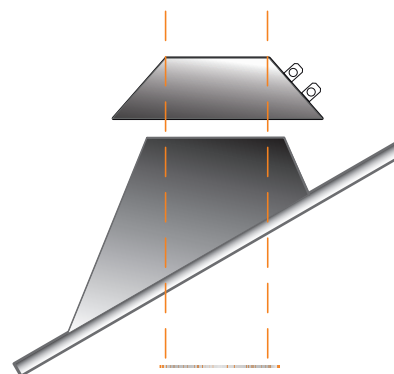

Βάση για κεκλιμένη στέγη από 5° έως 60°

Διατομή: Ø	Κωδικός	080	100	120	125	130	150	160	180	200	230	250	300	350
Βάση για κεκλιμένη στέγη	AS5IBR	42,21€	47,25€	51,79€	53,55€	55,06€	60,35€	63,71€	66,65€	72,45€	81,77€	86,56€	104,68€	124,61€
Περιλαίμιο (Κολάρο)	AS4ICF	24,22€	25,85€	26,63€	27,48€	28,53€	29,44€	30,01€	30,56€	31,68€	34,34€	37,03€	44,39€	57,16€
Παρατηρήσεις:	Διατίθενται κατόπιν παραγγελίας και κατασκευάζονται με διαφορετικές μοίρες, από 5° έως 30°, από 30°, έως 45° και από 45° έως 60°.													

Ροζέτα τοίχου

Διατομή: Ø	Κωδικός	080	100	120	125	130	150	160	180	200	230	250	300	350
Ροζέτα τοίχου	AS4IRO	5,74€	6,52€	7,16€	7,87€	8,86€	9,29€	10,01€	10,71€	11,71€	12,26€	12,83€	13,12€	21,27€
Παρατηρήσεις:	Ροζέτα τοίχου η οποία αποτελεί ιδανική λύση για την κάλυψη ανομοιομορφων οπών. Κατα την επιλογή της διαμέτρου που χρειάζεστε να γνωρίζετε ότι το εξωτερικό μέρος είναι 5cm.													

Ηχοπαγίδα

Διατομή: Ø	Κωδικός	100/150	130/180	150/200	180/230	200/250	230/300	250/300	300/350	350/400
Ηχοπαγίδα Αγωγός 1m	TT45SL	104,05€	128,98€	151,72€	173,55€	189,99€	219,18€	239,73€	276,39€	331,83€
Παρατηρήσεις:	Διπλού τοιχώματος με μόνωση κεραμοβάμβακα.