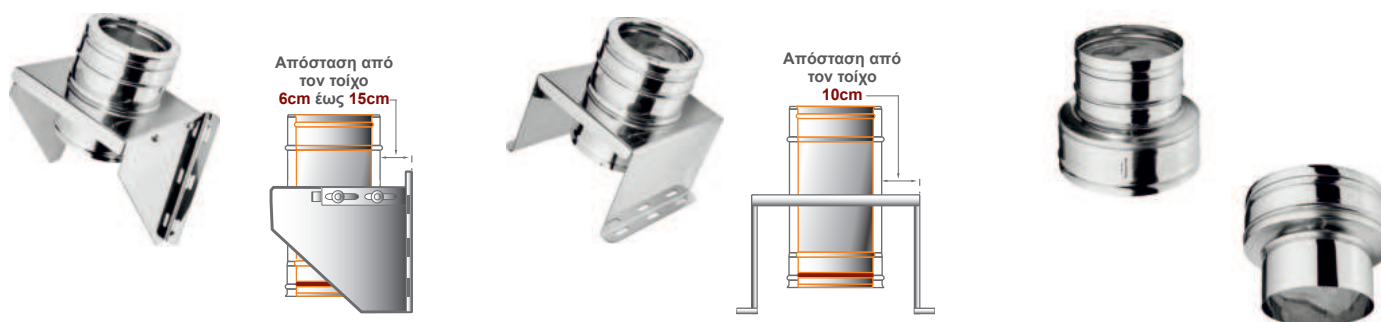

Ρυθμιζόμενη τριγωνική βάση τοίχου - Βάση δαπέδου και Προσαρμογές

Διατομή: Ø	Κωδικός	80 / 130	100 / 150	125 / 180	130 / 180	150 / 200	180 / 230	200 / 250	230 / 300	250 / 300	300 / 350	350 / 400
Τριγωνική βάση Ρυθμιζόμενη	TT4ITB	70,31€	79,55€	88,46€	88,46€	101,88€	118,71€	130,57€	160,63€	161,79€	193,59€	237,81€
Βάση δαπέδου	TT4IFB	54,88€	60,98€	72,14€	72,14€	77,67€	87,96€	95,25€	112,39€	114,35€	132,57€	155,58€
Προσαρμογές	TT4ICA	11,61€	13,84€	17,49€	17,99€	20,35€	24,67€	27,68€	31,29€	33,98€	39,41€	54,56€

Παρατηρήσεις: Η ρυθμιζόμενη τριγωνική βάση τοίχου και η βάση δαπέδου κατασκευάζονται από ανοξείδωτο χάλυβα πάχους **2,00mm**. Προσαρμογές από διπλού τοιχώματος σε μονού αρσενικό για καπέλο & TT4ICB Από μονού τοχώματος θηλυκό ή αρσενικό σε διπλού για κάτω. Η φλάντζα θερμοσιλικόνης τοποθετείται εσωτερικά στο Αρσενικό Ø. Δεν συμπεριλαμβάνεται η φλάντζα θερμοσιλικόνης.