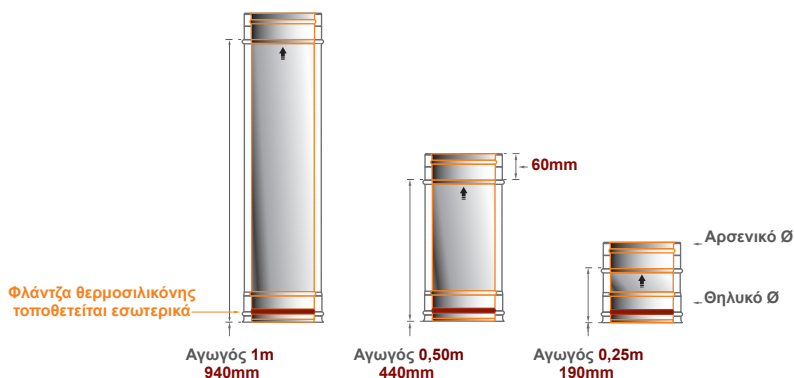

Αγωγός 1m - 0,50m - 0,25m

Διατομή: Ø	Κωδικός	80 / 130	100 / 150	125 / 180	130 / 180	150 / 200	180 / 230	200 / 250	230 / 300	250 / 300	300 / 350	350 / 400
Αγωγός 1m	TT4IS1	30,16€	35,18€	41,51€	42,91€	48,54€	55,77€	61,27€	71,24€	73,84€	86,42€	101,45€
Αγωγός 0,50m	TT4IS5	19,19€	22,04€	25,73€	26,65€	30,01€	34,38€	37,76€	42,61€	45,16€	52,63€	62,61€
Αγωγός 0,25m	TT4IS2	12,84€	14,67€	17,36€	17,68€	19,86€	22,75€	24,86€	28,45€	29,52€	34,77€	41,99€

Παρατηρήσεις: Η φλάντζα θερμοσιλικόνης τοποθετείται εσωτερικά στο Αρσενικό Ø.
Δεν συμπεριλαμβάνεται η φλάντζα θερμοσιλικόνης.