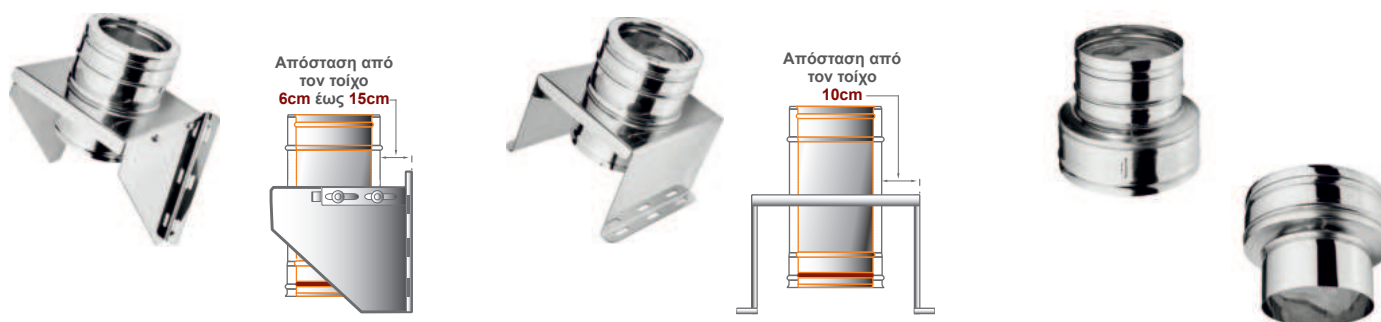

Ρυθμιζόμενη τριγωνική βάση τοίχου - Βάση δαπέδου & Προσαρμογές

Διατομή: Ø	Κωδικός	80 / 130	100 / 150	125 / 180	130 / 180	150 / 200	180 / 230	200 / 250	230 / 300	250 / 300	300 / 350	350 / 400
Τριγωνική βάση Ρυθμιζόμενη	ΤΤ5ΙΤΒ	72,05€	81,56€	90,89€	90,89€	104,68€	121,96€	134,35€	165,02€	166,33€	198,73€	243,72€
Βάση δαπέδου	ΤΤ5ΙΤΒ	56,68€	63,01€	74,65€	74,65€	80,56€	91,33€	99,16€	116,81€	119,05€	137,89€	161,69€
Προσαρμογές	ΤΤ5ΙCΑ	14,52€	17,41€	21,78€	22,44€	25,43€	30,85€	34,63€	38,42€	39,78€	49,25€	68,32€

Παρατηρήσεις: Η ρυθμιζόμενη τριγωνική βάση τοίχου και η βάση δαπέδου κατασκευάζονται από ανοξείδωτο χάλυβα πάχους **2,00mm**. Προσαρμογές: Από διπλού τοιχώματος σε μονού αρσενικό για καπέλο & ΤΤ5ΙCΒ Από μονού τοιχώματος σε διπλού θηλυκό για κάτω. Η φλάντζα θερμοσιλικόνης τοποθετείται εσωτερικά στο Αρσενικό Ø. Δεν συμπεριλαμβάνεται η φλάντζα θερμοσιλικόνης.