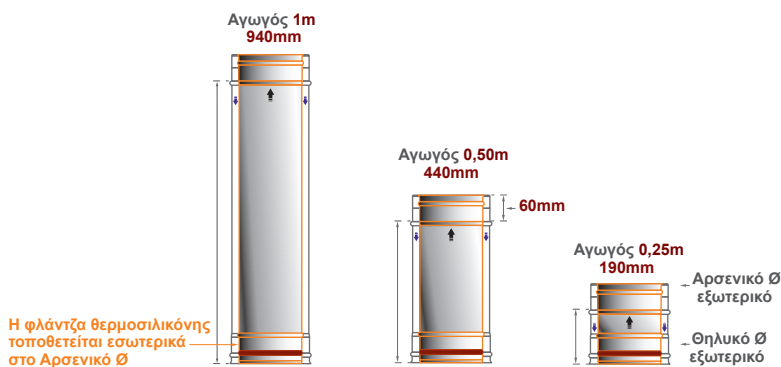

Διατομή: Ø	Κωδικός	80 / 130	100 / 150	130 / 180	130 / 200	150 / 200	180 / 230	200 / 250	230 / 300	250 / 300	300 / 350
Αγωγός 1m	CC5IS1	36,14€	41,43€	50,15€	54,67€	56,21€	66,71€	70,81€	82,18€	85,35€	99,58€
Αγωγός 0,50m	CC5IS5	21,76€	25,05€	30,11€	32,45€	33,38€	38,19€	41,91€	48,35€	50,13€	57,55€
Αγωγός 0,25m	CC5IS2	14,57€	16,69€	19,78€	21,15€	22,12€	25,11€	27,66€	31,57€	32,63€	37,41€

Παρατηρήσεις: Η φλάντζα θερμοσιλικόνης τοποθετείται εσωτερικά στο Αρσενικό Ø. Δεν συμπεριλαμβάνεται η φλάντζα θερμοσιλικόνης.