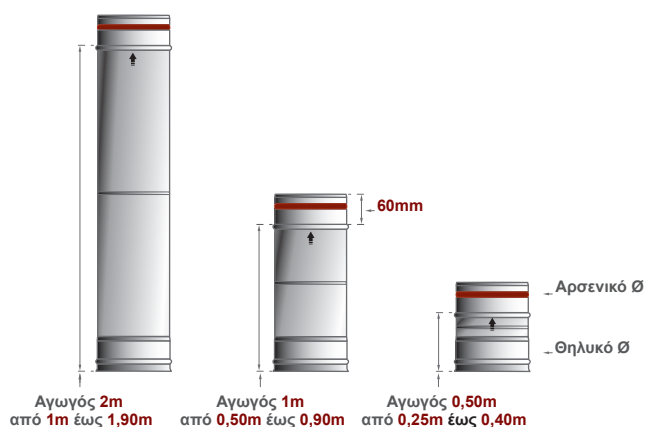

Παρατηρήσεις: Η φλάντζα θερμοσιλικόνης τοποθετείται στο Αρσενικό Ø.
Δεν συμπεριλαμβάνεται η φλάντζα θερμοσιλικόνης.

Τηλεσκοπικός αγωγός 2m - 1m - 0,50m

Διατομή: Ø	Κωδικός	080	100	120	125	130	150	160	180	200	230	250	300	350
Αγωγός 2m	TG4IT2	26,64€	33,41€	40,01€	41,67€	43,81€	50,16€	56,52€	62,88€	69,42€	84,29€	90,91€	111,19€	129,36€
Αγωγός 1m	TG4IT1	12,77€	16,61€	20,04€	20,89€	21,74€	25,31€	28,24€	31,16€	36,19€	45,89€	47,89€	60,28€	65,19€
Αγωγός 0,50m	TG4IT5	8,48€	10,99€	13,43€	14,02€	14,44€	16,85€	18,82€	20,79€	23,99€	30,54€	31,88€	40,07€	47,41€