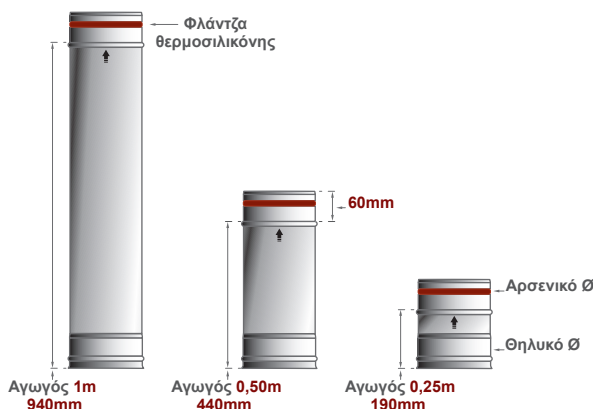

TechnoGos 304 CE®

Καμινάδες Μονού Τοιχώματος και Εξαρτήματα
Ανοξείδωτος χάλυβας AISI 304 Πάχος χάλυβα **0,40mm**