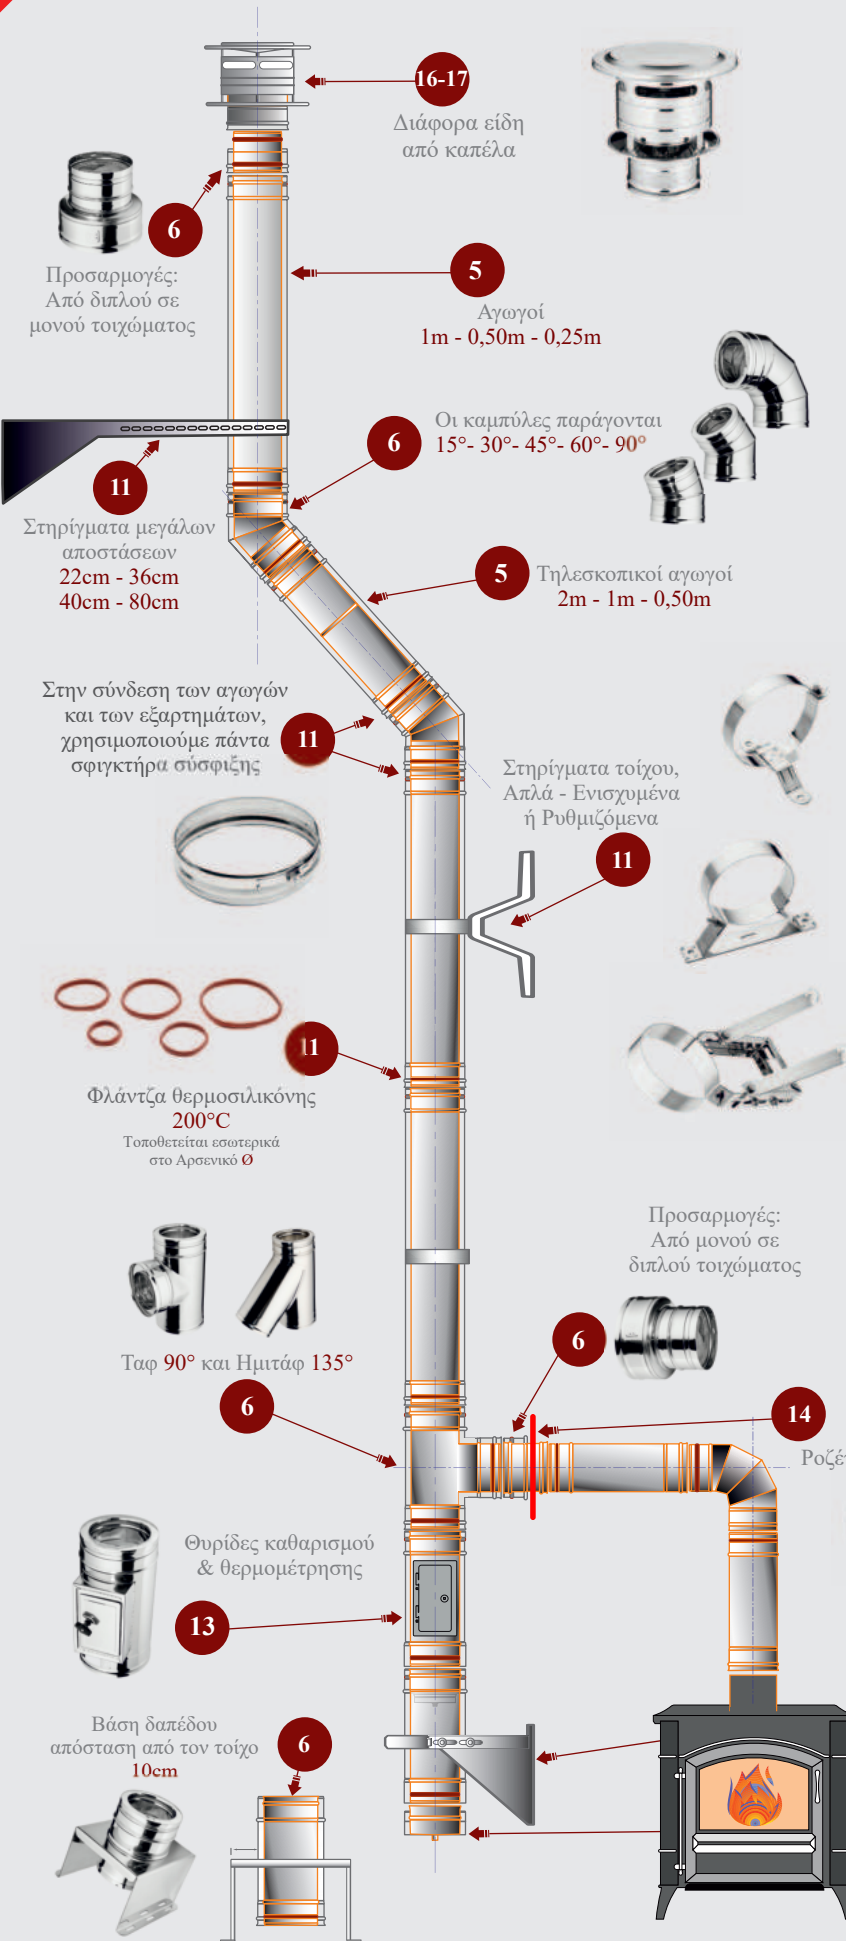

TechnoTherm 304 CE®

Μόνωση: Κεραμοβάμβακας πάχους 25mm, 96kg/m³
Ανοξείδωτος χάλυβας: AISI 304 ή AISI 316
Πάχος χάλυβα: 0,40mm ή 0,50mm

Περιεχόμενα σειρές

Σελίδες

Αγωγός 1m - 0,50m - 0,25m	5
Τηλεσκοπικός αγωγός 2m - 1m - 0,50m	5
Καμπύλες 15° - 30° - 45° - 60° - 90°	6
Ταφ 90° και Ημιτάφ 135°	6
Ρυθμιζόμενη τριγωνική βάση τοίχου	6
Βάση δαπέδου	6
Προσαρμογές	6
Σφιγκτήρας σύσφιξης	11
Φλάντζα θερμοσιλικόνης	11
Πόμα καθαρισμού	11
Στηρίγματα τοίχου, Απλά - Ενισχυμένα	11
Στηρίγματα τοίχου, Ρυθμιζόμενα	11
Στηρίγματα τοίχου, Οροφής ή Ντιζας	12
Θερμοσυλλέκτης τζακιού	12
Τάμπερ χειροκίνητο	12
Θυρίδες καθαρισμού & θερμομέτρησης	13
Βάση για κεκλιμένη στέγη	14
Ροζέτα τοίχου	14
Συστολές	15
Καπέλα	16-17

Ρυθμιζόμενη τριγωνική βάση απόσταση από τον τοίχο 6cm έως 15cm

Απλή ρυθμιζόμενη τριγωνική βάση απόσταση από τον τοίχο 6cm έως 15cm