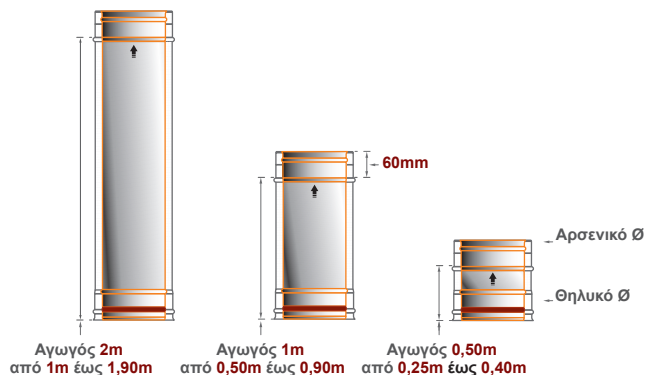

Αγωγός 1m - 0,50m - 0,25m

Διατομή: Ø	Κωδικός	80 / 130	100 / 150	125 / 180	130 / 180	150 / 200	180 / 230	200 / 250	230 / 300	250 / 300	300 / 350	350 / 400
Αγωγός 1m	TT5IS1	36,45€	42,07€	50,37€	51,35€	57,04€	65,44€	72,14€	83,69€	87,21€	101,48€	118,89€
Αγωγός 0,50m	TT5IS5	22,18€	25,46€	30,06€	30,84€	34,23€	39,11€	42,98€	49,59€	51,62€	59,68€	70,65€
Αγωγός 0,25m	TT5IS2	15,04€	17,15€	19,94€	20,59€	22,89€	25,89€	28,51€	32,58€	33,91€	38,77€	46,53€

Παρατηρήσεις: Κατόπιν παραγγελίας κατασκευάζονται και μεγαλύτερες διατομές. ^{400/450/500}
Η φλάντζα θερμοσιλικόνης τοποθετείται εσωτερικά στο Αρσενικό Ø. Δεν συμπεριλαμβάνεται η φλάντζα θερμοσιλικόνης.