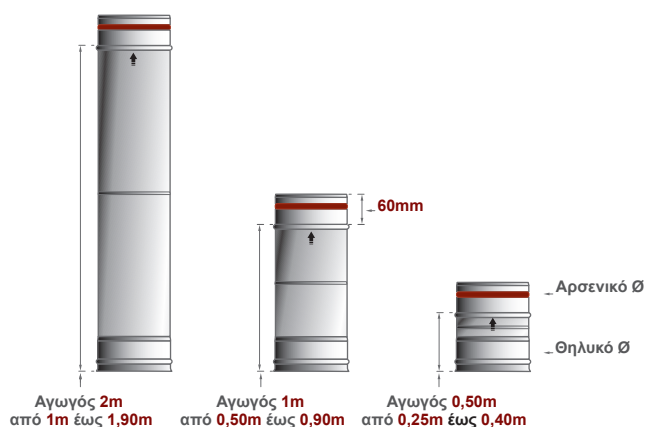

Παρατηρήσεις: Κατόπιν παραγγελίας κατασκευάζονται και μεγαλύτερες διατομές.
Η φλάντζα θερμοσιλικόνης τοποθετείται στο Αρσενικό Ø. Δεν συμπεριλαμβάνεται η φλάντζα θερμοσιλικόνης.

Τηλεσκοπικός αγωγός 2m - 1m - 0,50m