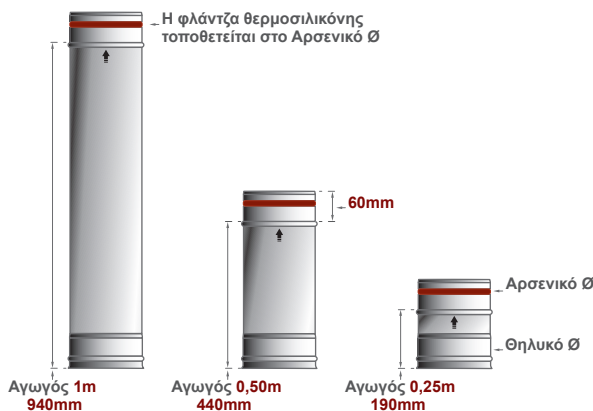

TechnoGos 304 CE®

Καμινάδες Μονού Τοιχώματος και Εξαρτήματα
Ανοξείδωτος χάλυβας AISI 304 Πάχος χάλυβα **0,50mm**