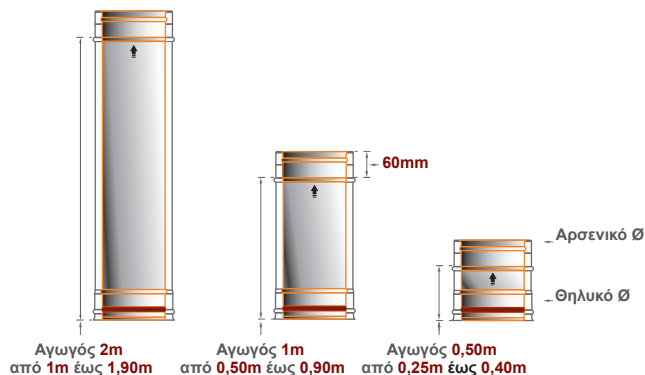

Ρυθμιζόμενη τριγωνική βάση απόσταση από τον τοίχο 6cm έως 15cm

Απλή ρυθμιζόμενη τριγωνική βάση απόσταση από τον τοίχο 6cm έως 15cm

Αγωγός 1m - 0,50m - 0,25m

Διατομή: Ø	Κωδικός	80 / 130	100 / 150	125 / 180	130 / 180	150 / 200	180 / 230	200 / 250	230 / 300	250 / 300	300 / 350	350 / 400
Αγωγός 1m	TT4IS1	30,16€	35,18€	41,51€	42,91€	48,54€	55,77€	61,27€	71,24€	73,84€	86,42€	101,45€
Αγωγός 0,50m	TT4IS5	19,19€	22,04€	25,73€	26,65€	30,01€	34,38€	37,76€	42,61€	45,16€	52,63€	62,61€
Αγωγός 0,25m	TT4IS2	12,84€	14,67€	17,36€	17,68€	19,86€	22,75€	24,86€	28,45€	29,52€	34,77€	41,99€

Παρατηρήσεις: Η φλάντζα θερμοσιλικόνης τοποθετείται εσωτερικά στο Αρσενικό Ø.
Δεν συμπεριλαμβάνεται η φλάντζα θερμοσιλικόνης.

Τηλεσκοπικός αγωγός 2m - 1m - 0,50m

Διατομή: Ø	Κωδικός	80 / 130	100 / 150	125 / 180	130 / 180	150 / 200	180 / 230	200 / 250	230 / 300	250 / 300	300 / 350	350 / 400
Αγωγός 2m	TT4IT2	85,72€	99,24€	120,18€	123,47€	135,89€	161,88€	175,11€	207,23€	214,97€	253,22€	295,29€
Αγωγός 1m	TT4IT1	48,37€	53,98€	62,51€	63,03€	72,05€	84,13€	91,84€	105,13€	111,09€	131,28€	169,66€
Αγωγός 0,50m	TT4IT5	31,96€	36,58€	43,44€	44,97€	50,61€	59,63€	64,49€	75,46€	79,81€	92,81€	109,42€

Παρατηρήσεις: Το ανάπτυγμα των τηλεσκοπικών αγωγών είναι, για το 2m από 1m έως 1,90m για το 1m από 0,50m έως 0,90m και για το 0,50m από 0,25m έως 0,40m.
Η φλάντζα θερμοσιλικόνης τοποθετείται εσωτερικά στο Αρσενικό Ø.
Δεν συμπεριλαμβάνεται η φλάντζα θερμοσιλικόνης.